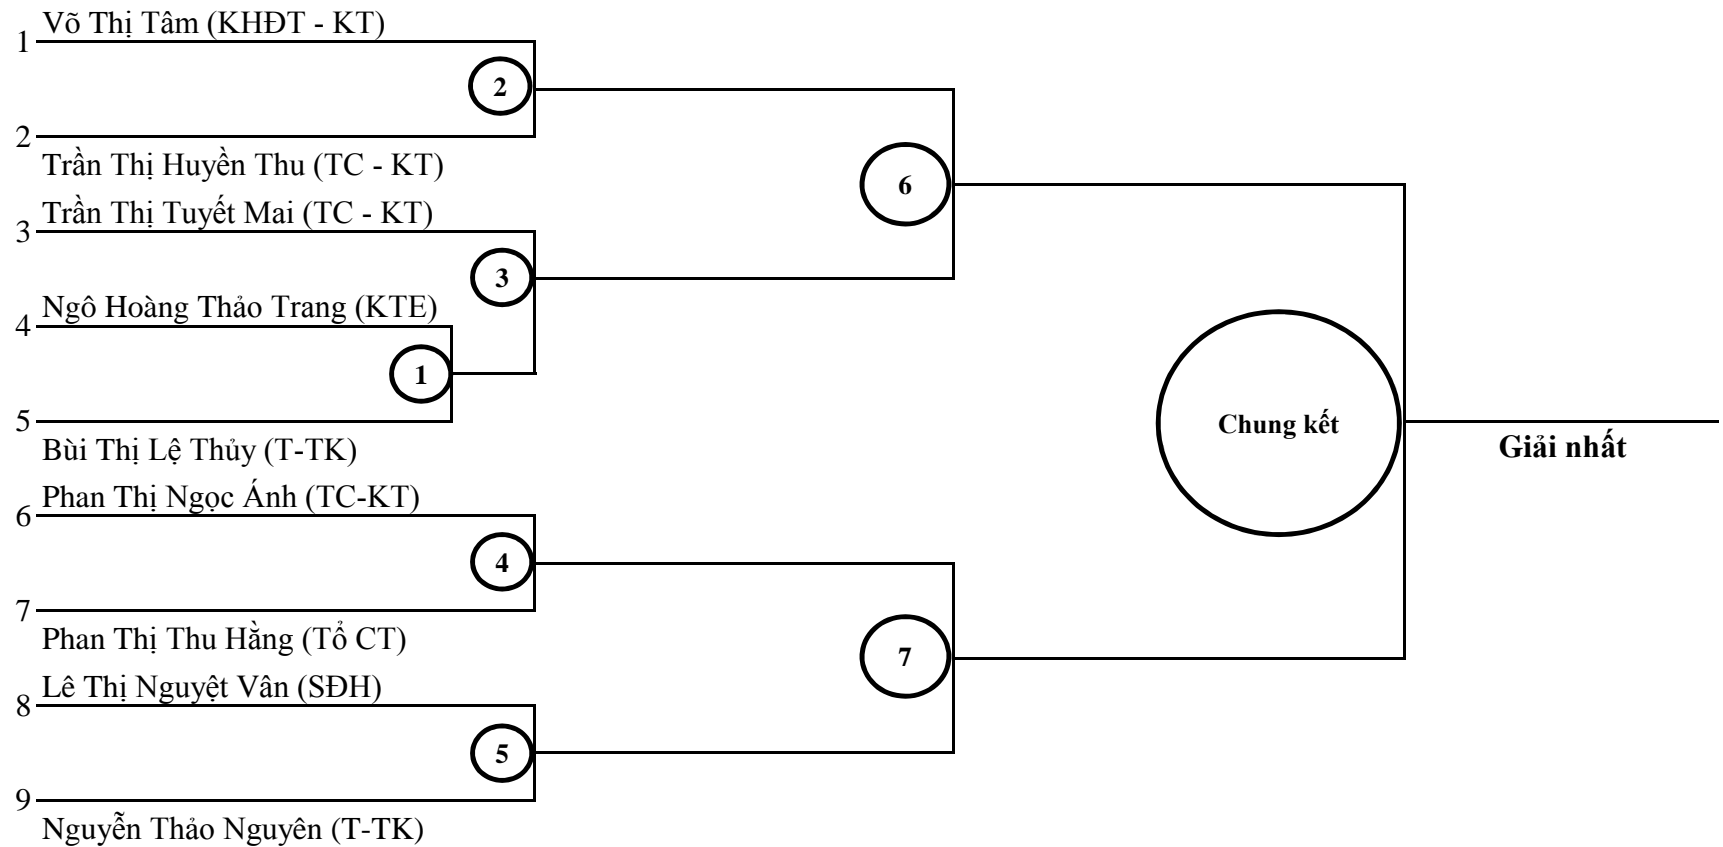

# Sơ đồ thi đấu môn Bóng bàn - Truyền thống UEH (Nội dung: Đơn nữ)

*Thi đấu lúc 08g00 - Thứ Bảy (14/5/2016) tại Cơ sở A - 59C Nguyễn Đình Chiểu, P.6, Q.3, TP.HCM*